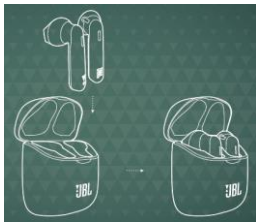

Използване за първи път