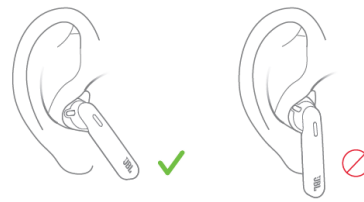

Начин на поставяне